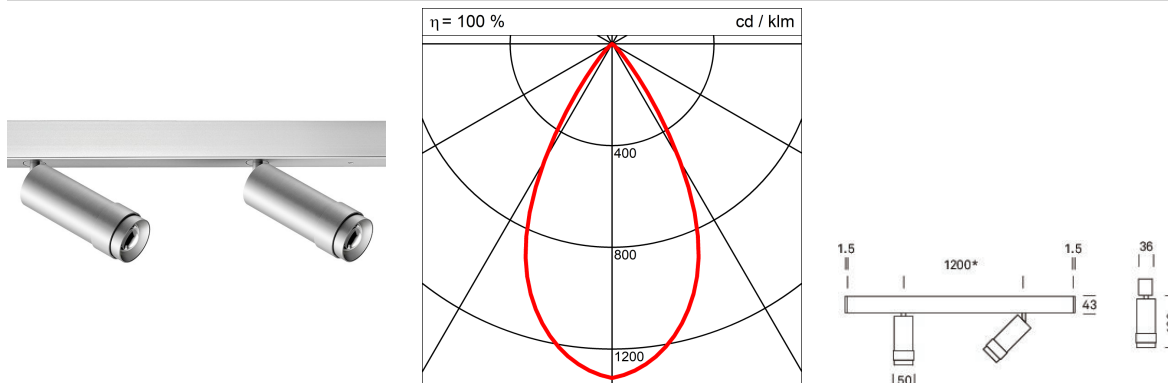

Produktdatenblatt

Leuchtenspezifikation

Artikelnummer	4085.722.40.0 DIG
Produktname	VERTICO Anbau-Profilstrahler, 2-flammig
Produktgruppe	Deckenleuchten
Montageart	Aufbau, Pendel
Betriebsgeräte	DALI
Prüfzeichen	CE

Zubehör

Nummer / Name	---
Variantenbeschreibung	Artikel ohne Zubehör

Abmessungen

Länge/Breite/Höhe	1200mm/50mm/169mm
Gewicht	4,12

Leuchtendaten

ZVEI / ILCOS	LED / LED
Systemleistung	28 W
Lichtstrom	2660 lm
Leuchtenlichtausbeute	190 lm/W
Farbtemperatur	4000K
Farbwiedergabe	CRI 95
Lebensdauer	100000 h
LiTG Klasse	A70

Beschreibung

VERTICO

VERTICO Anbau-Profilstrahler, 2-flammig

Montageart: Zur Montage an Decke oder Wand mit Steckverbindung für einfache Leuchtenmontage

Durchgangsverdrahtung: 5 x 1.5 mm², für Reihenmontage

Leuchtengehäuse: Alu veredelt

Farbe: farblos eloxiert

Funktion: 360° drehbar und 90° schwenkbar

Optik: Hochwertige Glaslinse, stufenlos fokussierbar von 20° - 60°, UGR ≤ 22

Lampe: LED CRI 95, 2700 K, 3000 K, 4000 K (max. 30% Lichtstrom-Reduktion durch variablen Ausstrahlungswinkel)